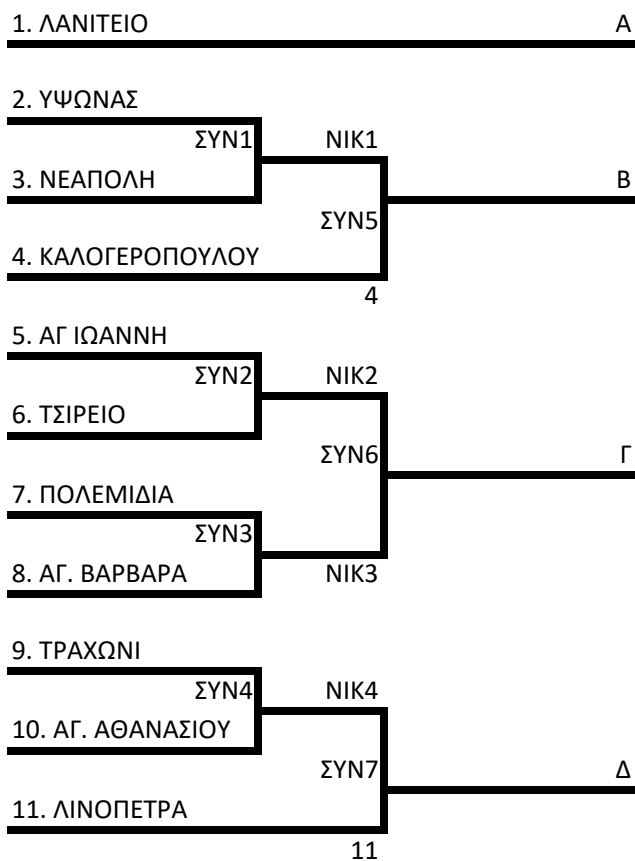

ΚΑΛΑΘΟΣΦΑΙΡΑ ΘΗΛΕΩΝ ΓΥΜΝΑΣΙΩΝ 2020 - 2021

ΠΡΩΤΑΘΛΗΜΑ

ΣΥΝ8	Α Μ Β
ΣΥΝ9	Γ Μ Δ
ΣΥΝ10	Α Μ Γ
ΣΥΝ11	Δ Μ Β
ΣΥΝ12	Α Μ Δ
ΣΥΝ13	Β Μ Γ